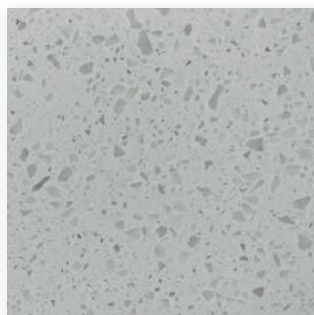

WHITE

PEWTER

ASH

LUNA GREY

MIDNIGHT

CARBON

STONE

CARAMEL