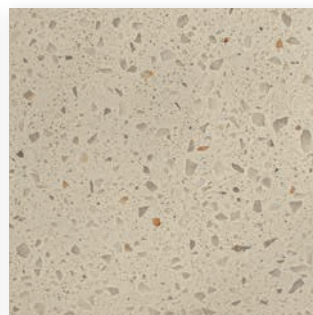

WHITE

PEWTER

ASH

LUNA GREY

MIDNIGHT

CARBON

STONE

CARAMEL